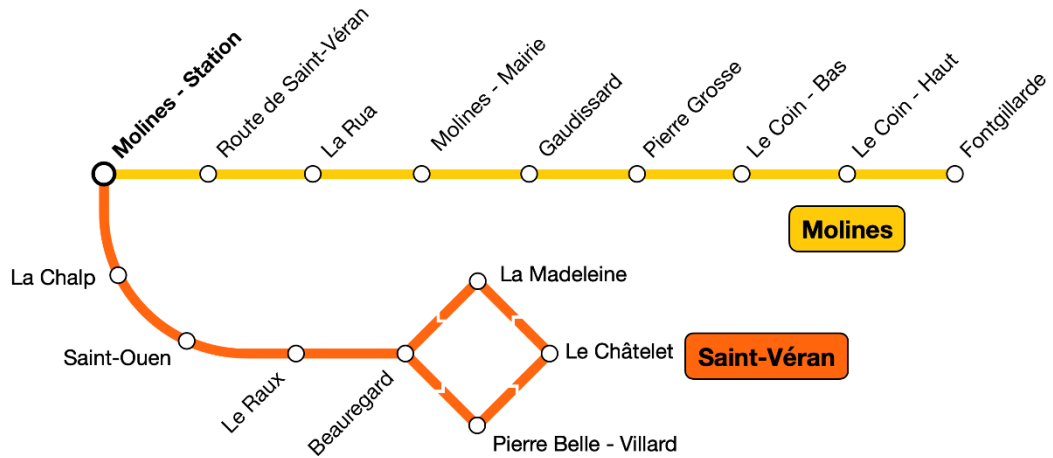

NAVETTES HIVERNALES DE LA VALLEE DES AIGUES

Molines en Queyras / Saint-Véran

GRATUIT

MOLINES : LES NAVETTES CIRCULENT TOUS LES JOURS DU 22/12/2024 AU 23/03/2025

Molines - Station				Fontgillarde				
Molines Station	Route de Saint-Véran	La Rua	Molines Mairie	Gaudissard	Pierre Grosse	Le Coin Bas	Le Coin Haut	Fontgillarde
8h10	8h12	-	8h15	-	8h20	-	-	8h25
10h30 *	10h32	10h35	10h40	10h43	10h48	-	-	10h55
12h10	12h12	12h15	12h20	12h23	12h28	12h30	12h31	12h35
16h00	16h02	16h05	16h10	16h13	16h18	16h20	16h21	16h25
17h21 *	17h23	17h25	17h30	17h33	17h38	-	-	17h40

Fontgillarde				Molines Station				
Fontgillarde	Le Coin Bas	Le Coin Haut	Pierre Grosse	Gaudissard	Molines Mairie	La Rua	Route de Saint-Véran	Molines Station
8h30	8h34	8h35	8h45	8h55	9h00	9h10	9h13	9h15 **
10h55	10h59	11h00	11h02	11h07	11h10	11h15	11h18	11h20
13h25	13h29	13h30	13h32	13h37	13h40	13h45	13h48	13h50
16h25	-	-	16h32	16h37	16h40	16h45	16h48	16h50 *
17h40	17h44	17h45	17h52	-	17h50	-	17h58	18h00

SAINT-VERAN : LES NAVETTES CIRCULENT UNIQUEMENT DU 21/12/2024 AU 05/01/2025 ET DU 08/02/2025 AU 09/03/2025

Molines - Station				Saint-Véran			
Molines Station	La Chalp	Saint-Ouen	Le Raux	Beauregard	Pierre Belle Villard	Le Chatelet	La Madeleine
8h35	8h37	8h39	8h41	8h45	8h47	8h50	8h55
9h22 **	9h24	9h26	9h28	9h32	9h34	9h37	9h42
12h55	12h57	12h59	13h01	13h05	13h07	13h10	13h15
15h33	15h35	15h37	15h39	15h43	15h45	15h48	15h53
17h30*	17h33	17h35	17h37	17h41	17h43	17h46	17h50

Saint-Véran				Molines - Station		
Le Chatelet	La Madeleine	Beauregard	Le Raux	Saint-Ouen	La Chalp	Molines Station
-	8h55	8h57	8h59	9h01	9h03	9h05
-	9h42	9h44	9h46	9h48	9h50	9h52
-	13h15	13h17	13h19	13h21	13h23	13h25
17h10	17h15	17h17	17h19	17h21	17h23	17h26